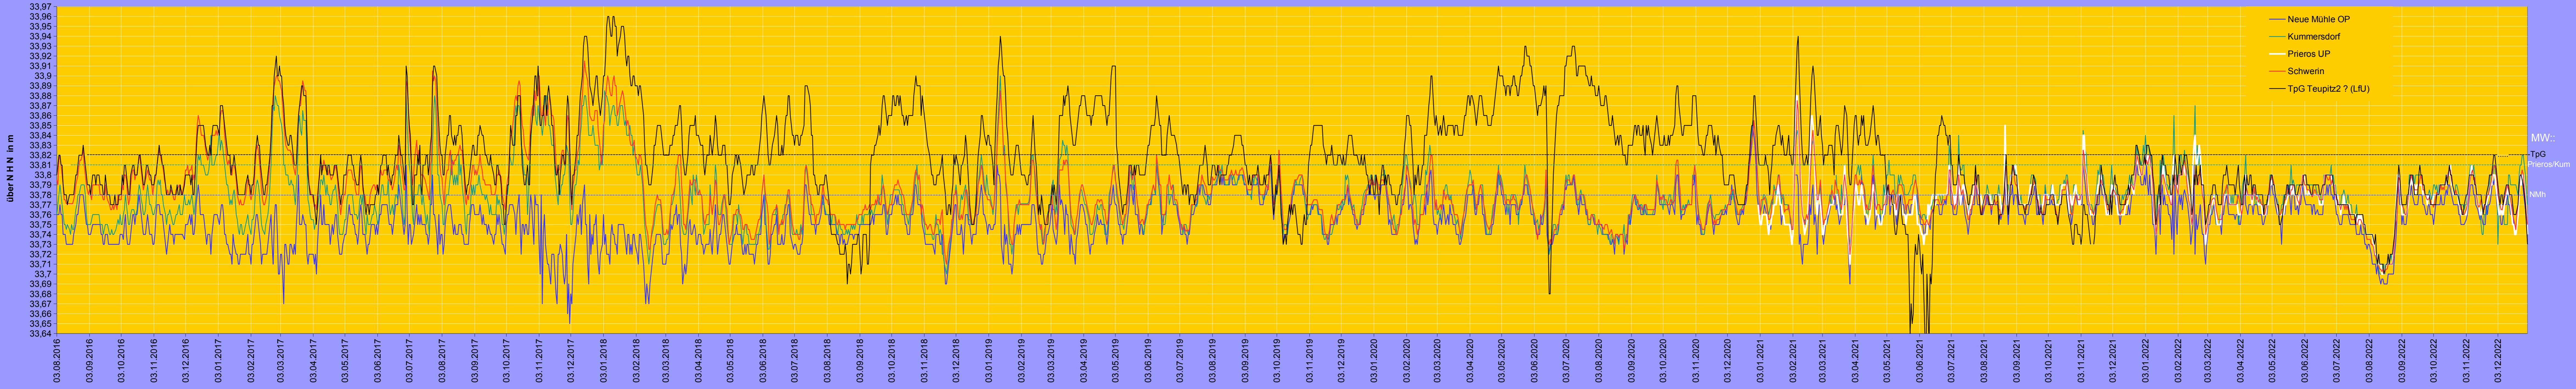

Stauhaltung Neue Mühle 2016 - 2022 ~ absolut über NHN ~

- Neue Mühle OP
- Kummersdorf
- Prieros UP
- Schwerin
- TpG Teupitz2 ? (LfU)

MW::  
TpG  
Prieros/Kum  
Nmh